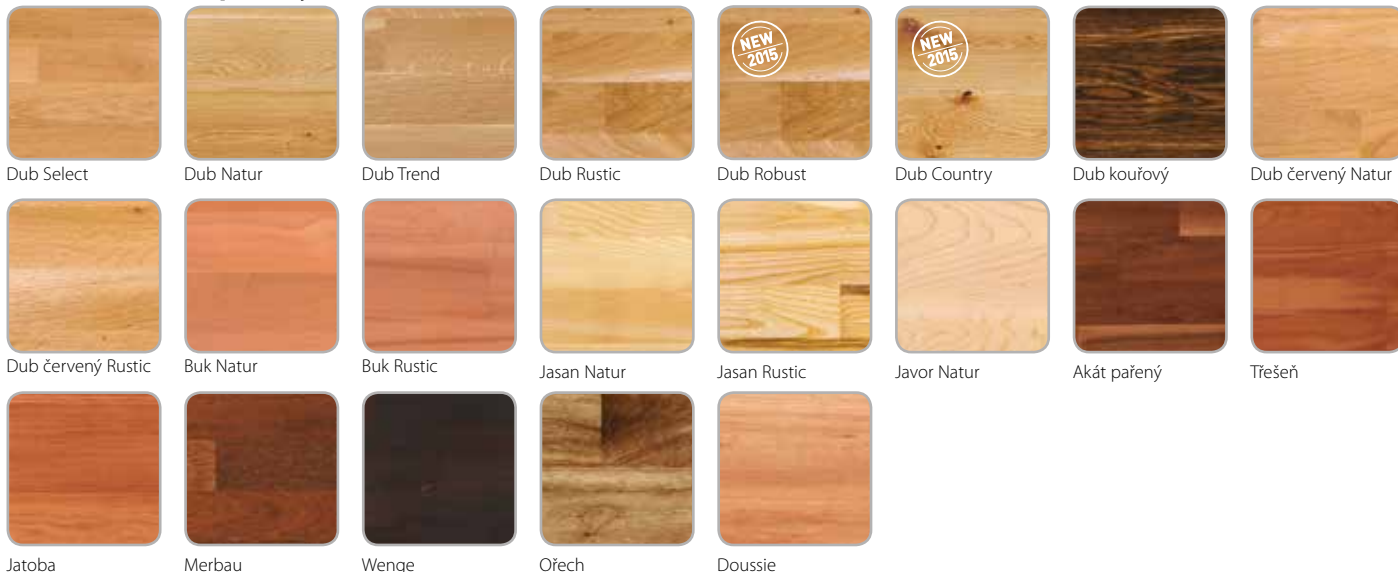

BEFAG – třívrstvé parkety (2 – lam)

| kód | název dřeviny | lamela (mm) | balení (m ²) | povrch | hmotnost (kg/m ²) | dýha tl. (mm) | záruka | pozn. | Kč/m ² |
|-----|---------------|-----------------|--------------------------|--------|-------------------------------|---------------|--------|-------|-------------------|
| BEF | Dub Select | 2200 x 192 x 14 | 2,534 | lak | 8 | 3,5 | 21 | ☉ | 1330,- |
| BEF | Dub Natur | 2200 x 192 x 14 | 2,534 | lak | 8 | 3,5 | 21 | ☉ | 1280,- |
| BEF | Dub Rustic | 2200 x 192 x 14 | 2,534 | lak | 8 | 3,5 | 21 | ☉ | 1080,- |
| BEF | Jasan Natur | 2200 x 192 x 14 | 2,534 | lak | 8 | 3,5 | 21 | ☉ | 1280,- |
| BEF | Jasan Rustic | 2200 x 192 x 14 | 2,534 | lak | 8 | 3,5 | 21 | ☉ | 1080,- |
| BEF | Ořech US | 2200 x 192 x 14 | 2,534 | lak | 8 | 3,5 | 21 | ☉ | 2130,- |

BEFAG – třívrstvé parkety

Dub Select Dub Natur Dub Trend Dub Rustic Dub Robust Dub Country Dub kouřový Dub červený Natur
 Dub červený Rustic Buk Natur Buk Rustic Jasan Natur Jasan Rustic Javor Natur Akát pařený Třešeň
 Jatoba Merbau Wenge Ořech Doussie