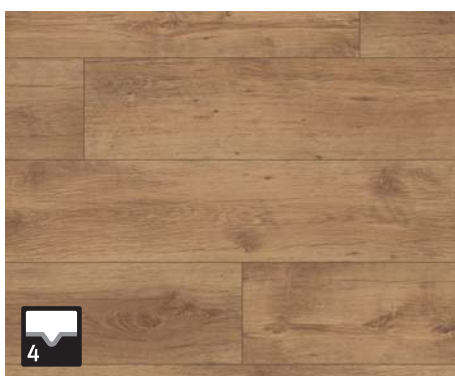

FV 54026
Dub Beaumont přírodní 4V